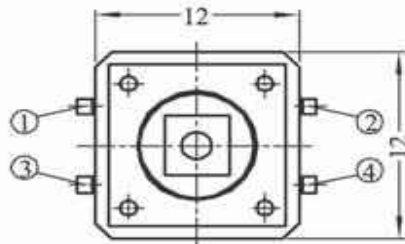

# TD-12XC

**RATING: DC 12V 50mA**